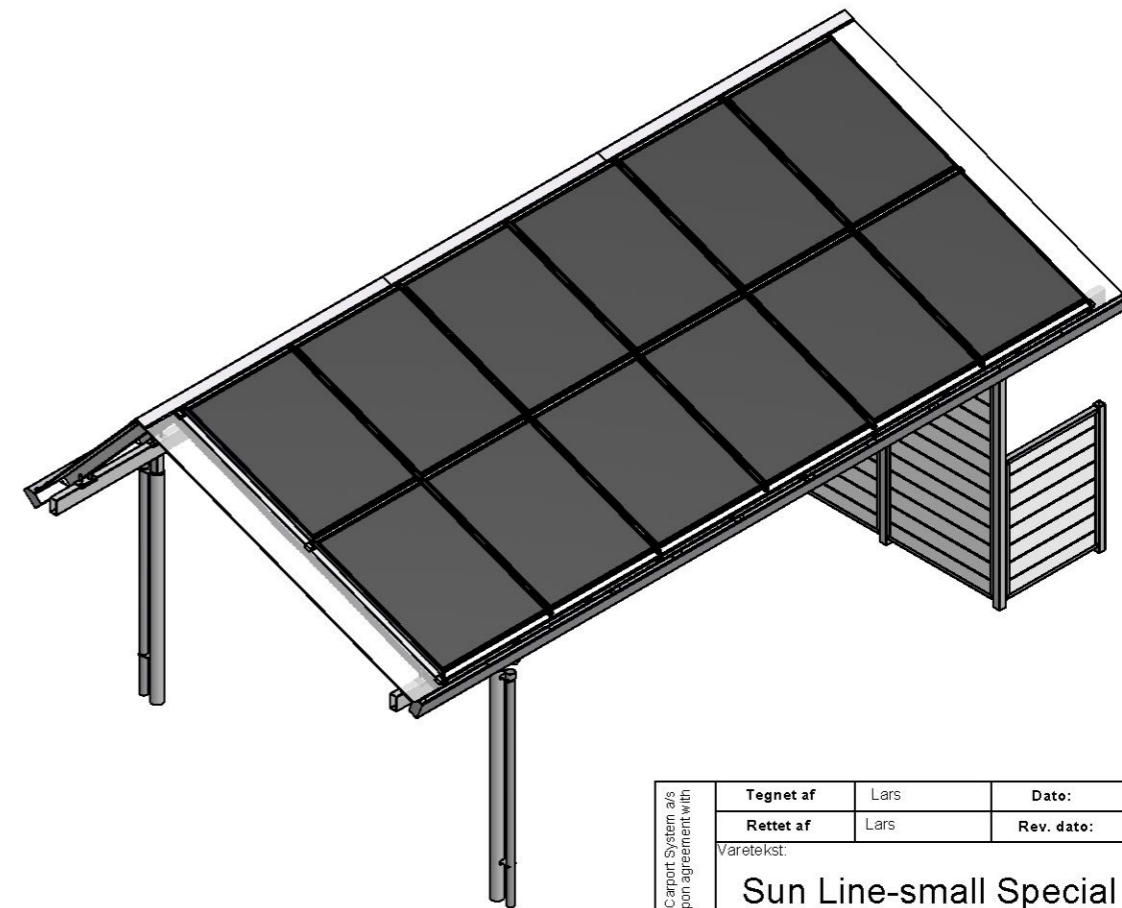

A (1 : 2)

Tegnet af	Lars	Dato:	19-02-2011	Projektering
Rettet af	Lars	Rev. dato:	29-05-2011	
Varetekst:				
Sun Line-small Special				
Generelle tolerancer:	Målførhold:	Tegningsnummer:	Rev.:	
DS/ISO 2768-M	A3/1:50	00312_12_spec	1C	
DS/EN ISO 13920				